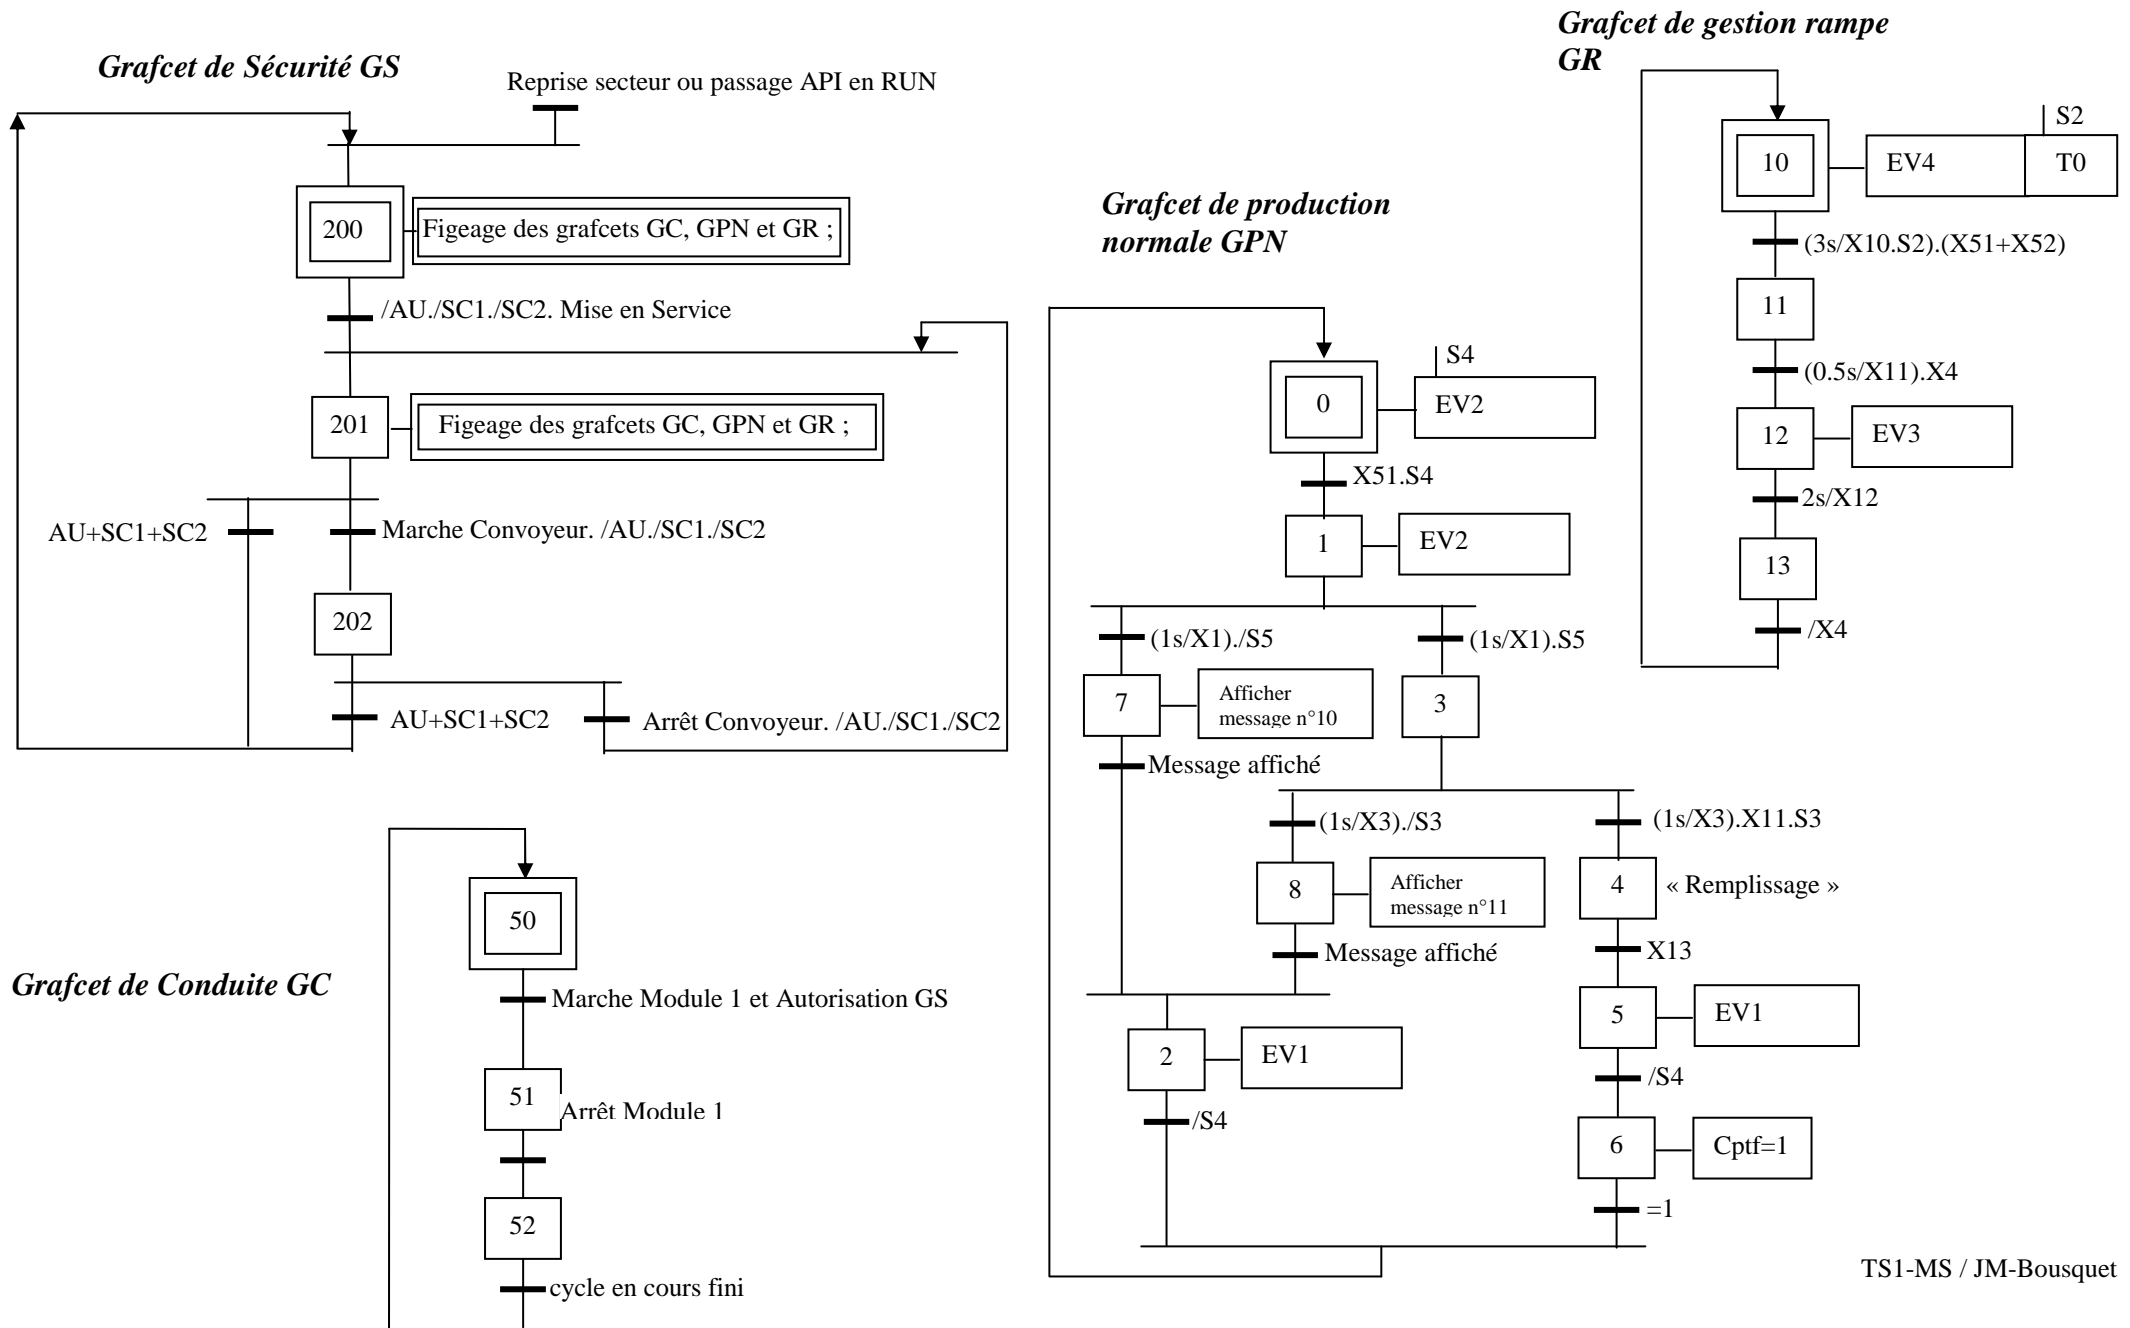

I. Graficets de production relatif au « Module de Remplissage » de l'unité de Conditionnement de cachets RAVOUX.

**II. Graficets de production relatif au « Module de Bouchage » de l'unité de Conditionnement de cachets RAVOUX.**

**Graficet de Sécurité GS**

**Graficet de Conduite GC**

**Graficet Gestion Topage ; GT**

**Tâche de Topage ; TT**